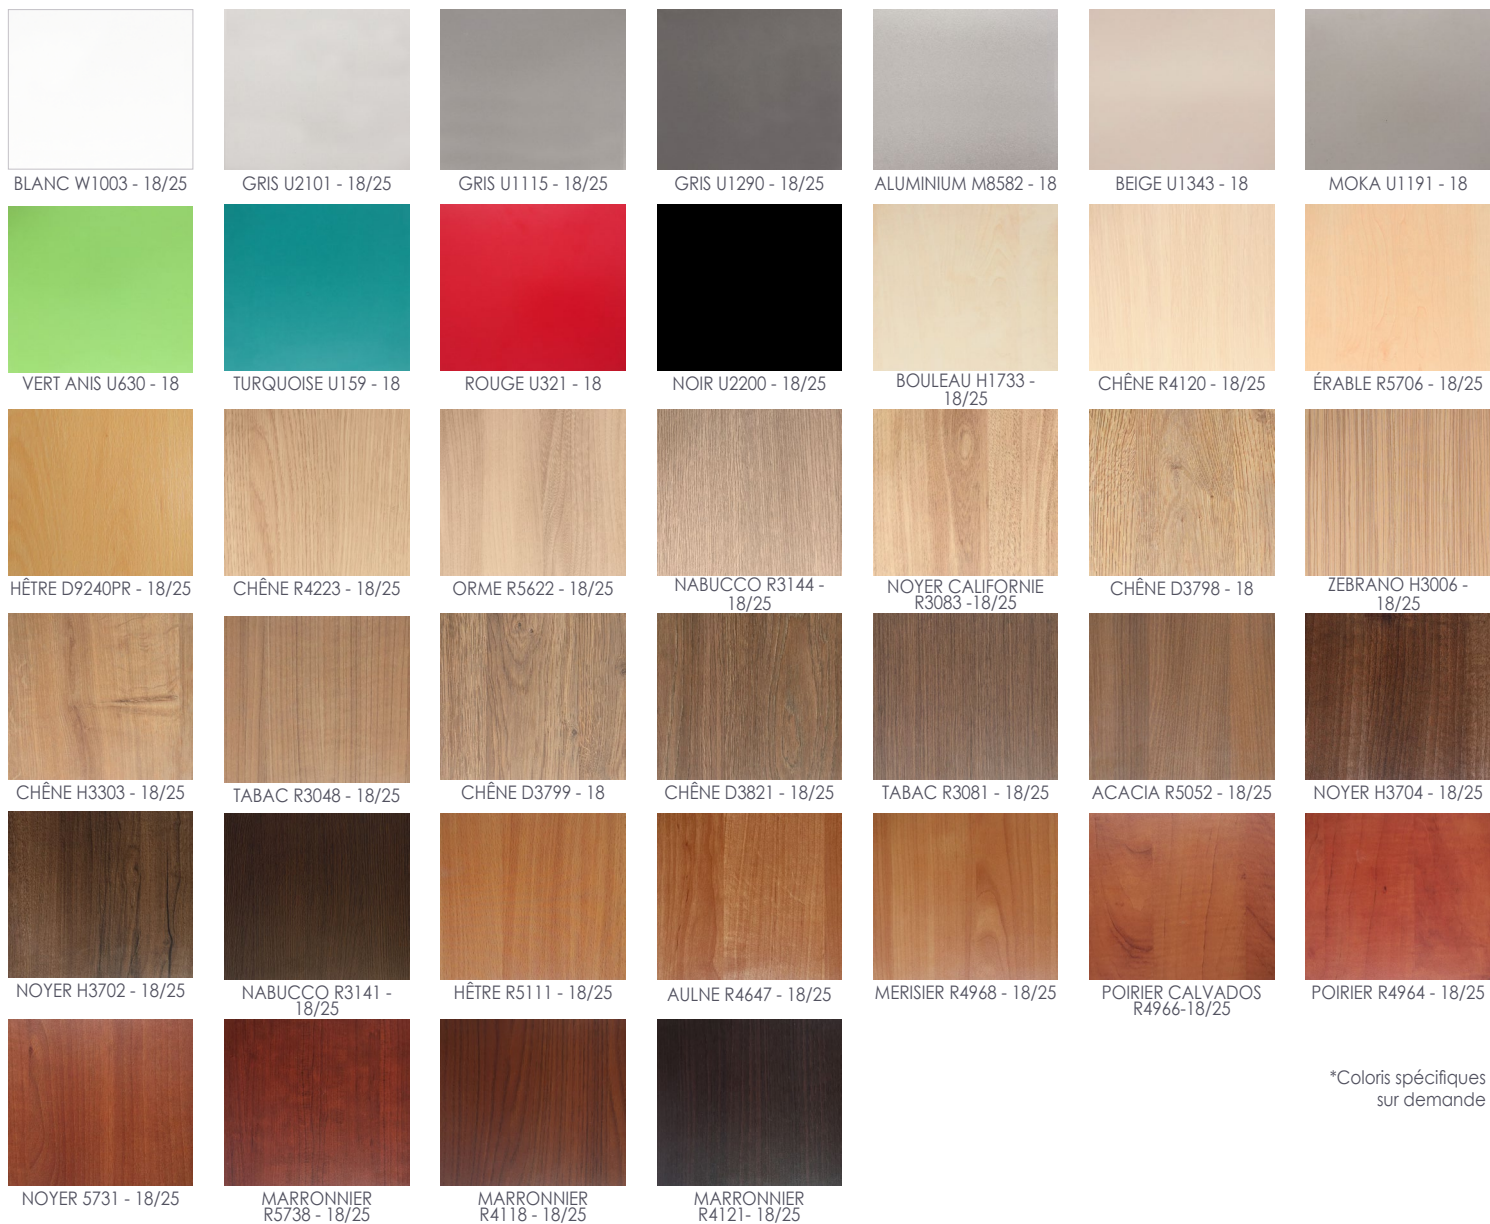

NUANCIER GONDOLE

Gondole métallique

Gondole bois

*Coloris spécifiques sur demande